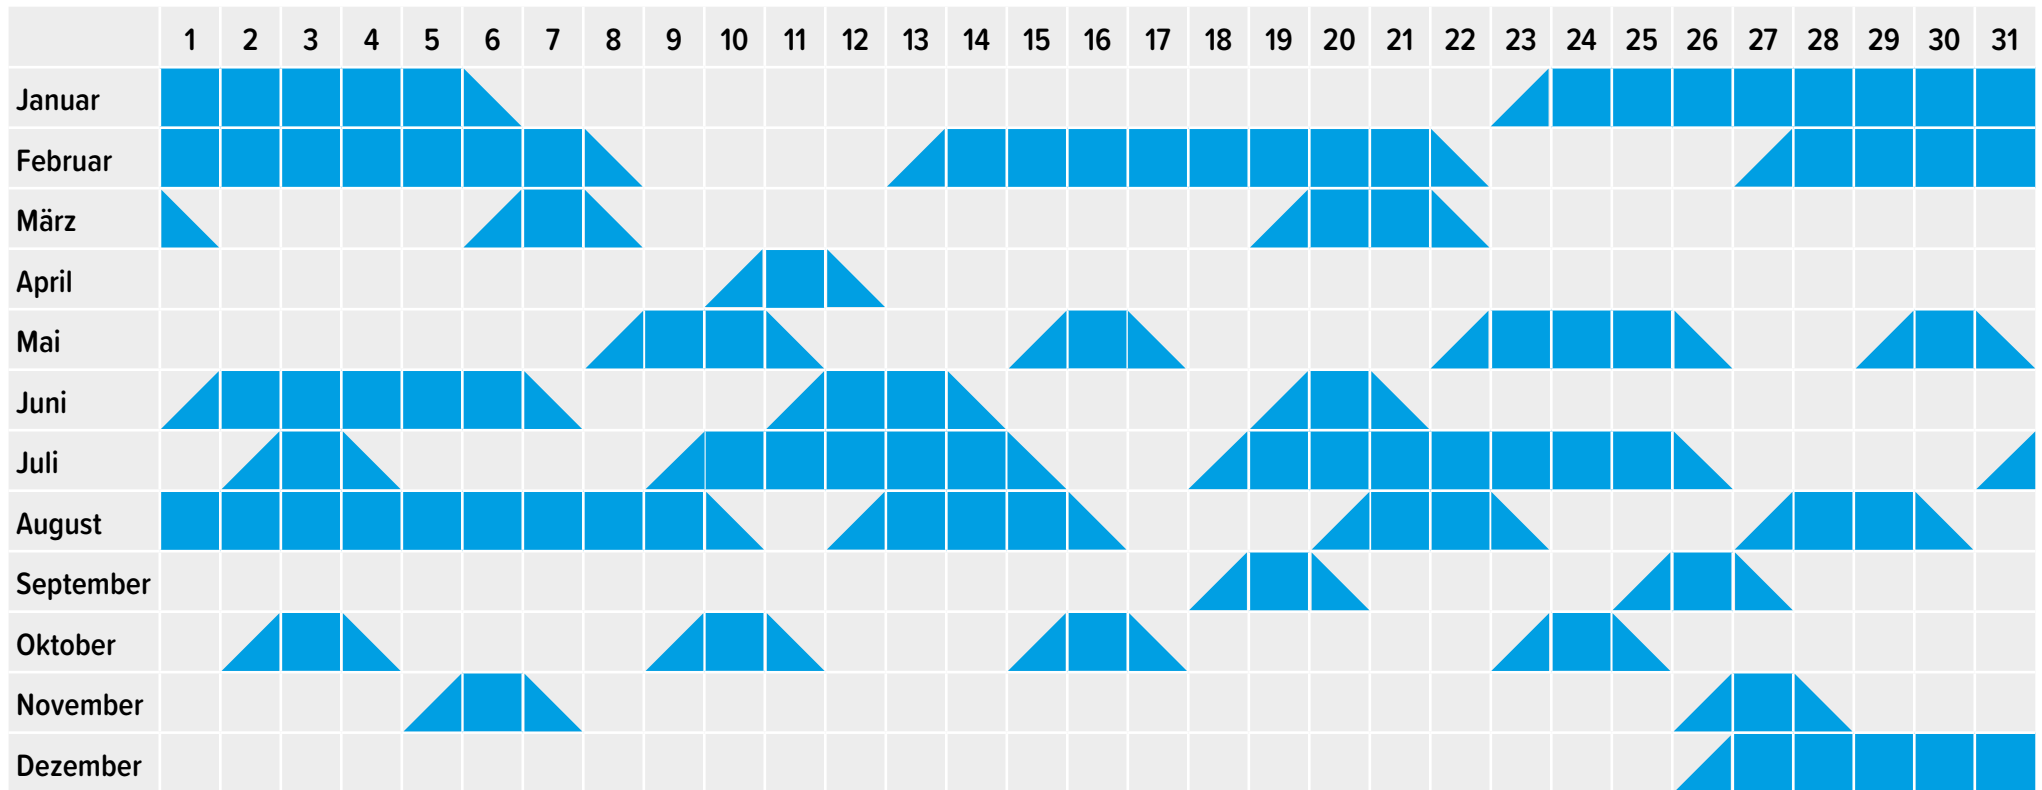

# 2026

Frei Belegt An-/Abreise