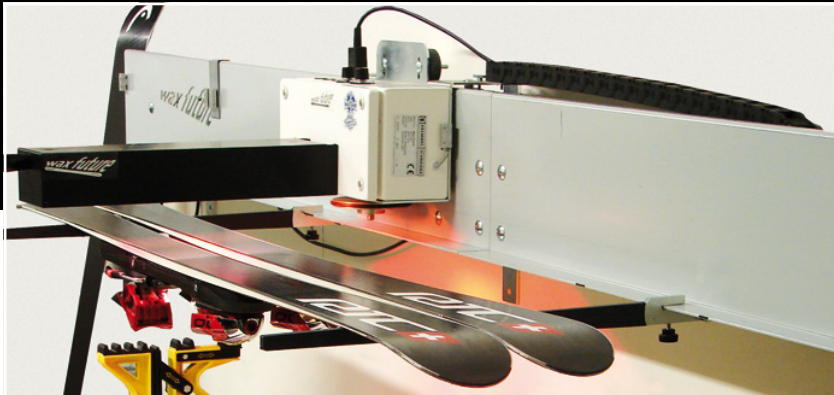

WENN'S NICHT LÄUFT. . .

NEU IM VERLEIH- UND TESTCENTER IN SCHETTEREGG.
DIE INFRAROT-WACHSTECHNOLOGIE DER ZUKUNFT!

- WACHSEN MIT INFRAROT FÜR EINE DAUERHAFTERE GLEITFÄHIGKEIT

EGG/SCHETTEREGG ■ 05512/4750-21 ■ WWW.SPORTWALDNER.AT