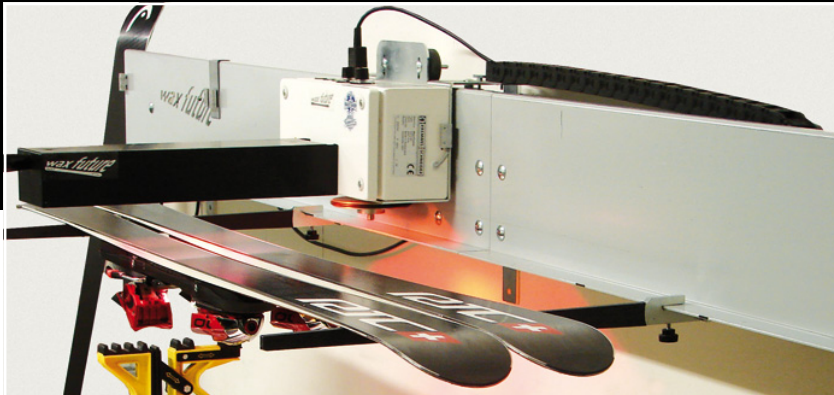

WENN'S NICHT LÄUFT . . .

NEU IM VERLEIH- UND TESTCENTER IN SCHETTEREGG.
DIE INFRAROT-WACHSTECHNOLOGIE DER ZUKUNFT!

!NEU!

- WACHSEN MIT INFRAROT FÜR EINE DAUERHAFTERE GLEITFÄHIGKEIT DER SKI-LAUFFLÄCHEN
- VON DER AUBENTEMPERATUR UNABHÄNGIGES WACHSEN
- GLEICHMÄSSIGE VERTEILUNG DER TEMPERATUR ÜBER DEN GANZEN SKI
- WACHS DRINGT VIEL TIEFER IN DEN BELAG EIN, ALS BEIM HERKÖMMLICHEN WACHSVORGANG